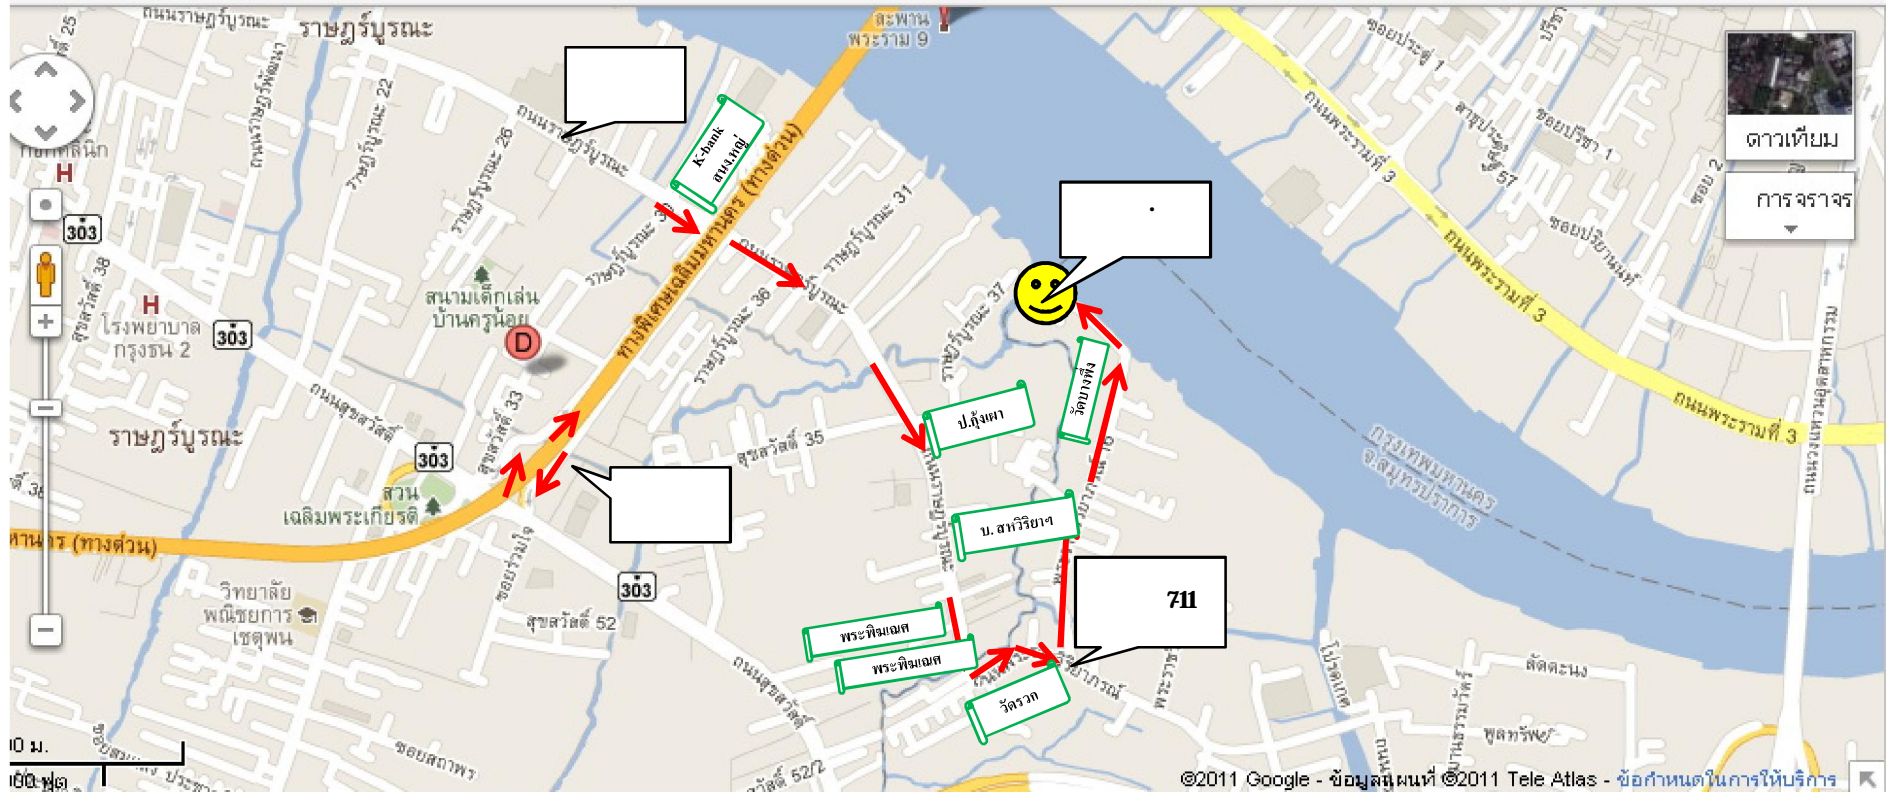

สะพานพระราม 9

ดาวเทียม

การจราจร

10 ม.
100 ฟุต