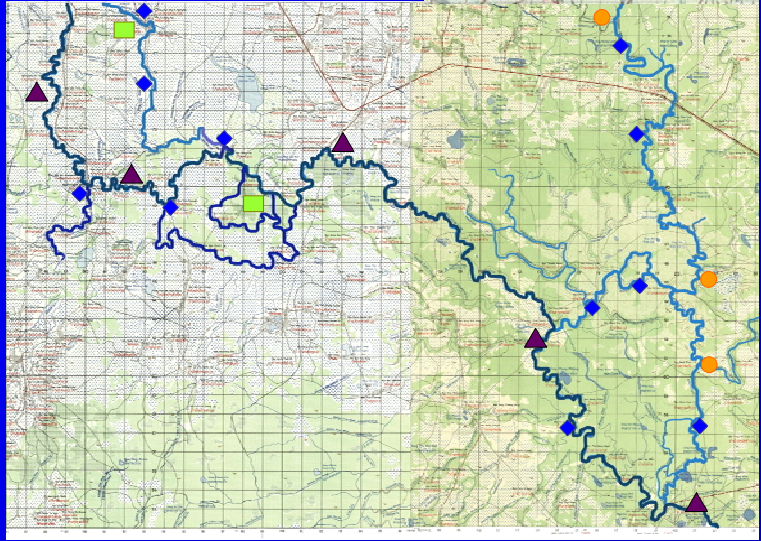

# ความหลากหลายชนิดของลูกปลาในทุ่งสุโขทัย

ทำการศึกษาชนิดและปริมาณลูกปลาในทุ่งสุโขทัย ซึ่งอยู่ในพื้นที่อำเภอบางระกำ และอำเภอพรหมพิราม จังหวัดพิษณุโลก อำเภอเมืองและอำเภอกงไกรลาศ จังหวัดสุโขทัย โดยกำหนดจุดเก็บตัวอย่างให้ครอบคลุมแหล่งน้ำทุกลักษณะ

ลักษณะแหล่งน้ำ	จำนวนสถานี
แม่น้ำ ▲	5
คลองสาขาหลัก ◆	12
คลองสาขารอง ●	3
ทุ่งน้ำท่วม □	3
รวม	23

## สภาพพื้นที่

แม่น้ำ

คลองสาขาหลัก

คลองสาขารอง

ทุ่งน้ำท่วม

## ตัวอย่างชนิดลูกปลาที่พบ

ลักษณะแหล่งน้ำ	วงศ์	สกุล	ชนิด	จำนวนตัว/ ตร.ม.
ทุกพื้นที่	26	66	104	175
แม่น้ำ	15	26	31	4
คลองสาขาหลัก	24	59	89	88
คลองสาขารอง	17	32	40	10
ทุ่งน้ำท่วม	14	29	41	73