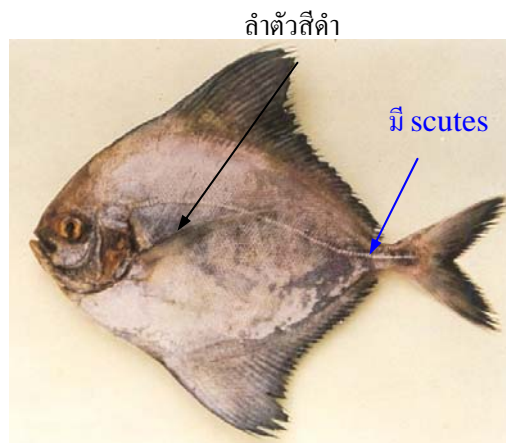

คู่มือการจำแนกปลาจะละเม็ดในภาคสนาม

Family Stromatidae
Pampus chinensis
 ปลาจะละเม็ดเทา, เต้าเตี้ย
 Gray pomfret

Family Stromatidae
Pampus argenteus
 ปลาจะละเม็ดขาว, เป๊ะเซีย
 White pomfret,
 Silver pomfret

Family Carangidae
Parastromateus niger
 ปลาจะละเม็ดดำ, โอเซีย
 Black pomfret

ข้อสังเกต *P. niger* ต่างจาก Family Carangidae อื่นๆ คือไม่มี pelvic fin