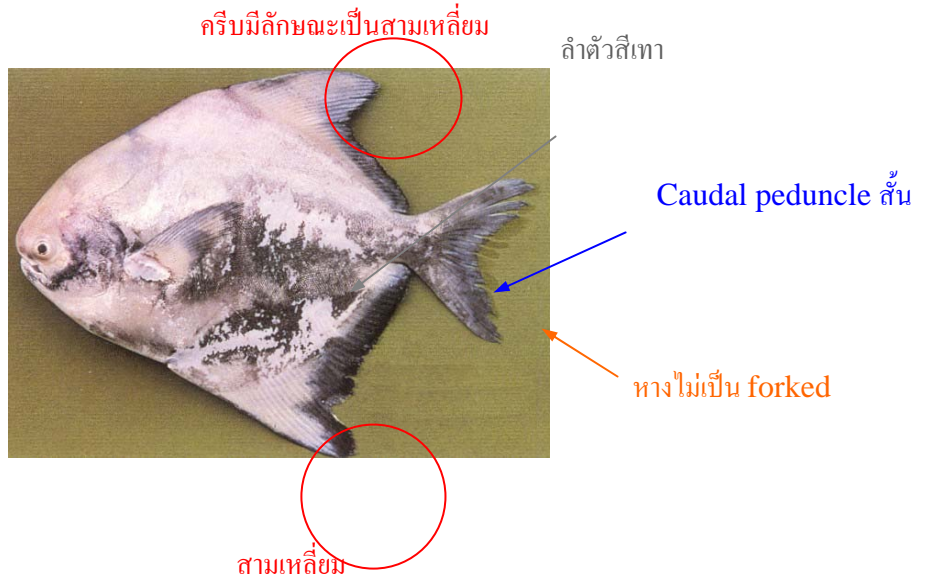

คู่มือการจำแนกปลาจะละเม็ดในภาคสนาม

Family Stromatidae
Pampus chinensis
 ปลาจะละเม็ดเทา, เต้าเตี้ย
 Gray pomfret

Family Stromatidae
Pampus argenteus
 ปลาจะละเม็ดขาว, เป๊ะเซีย
 White pomfret,
 Silver pomfret

Family Carangidae
Parastromateus niger
 ปลาจะละเม็ดดำ, โอเซีย
 Black pomfret

ข้อสังเกต *P. niger* ต่างจาก Family Carangidae อื่นๆ คือไม่มี pelvic fin