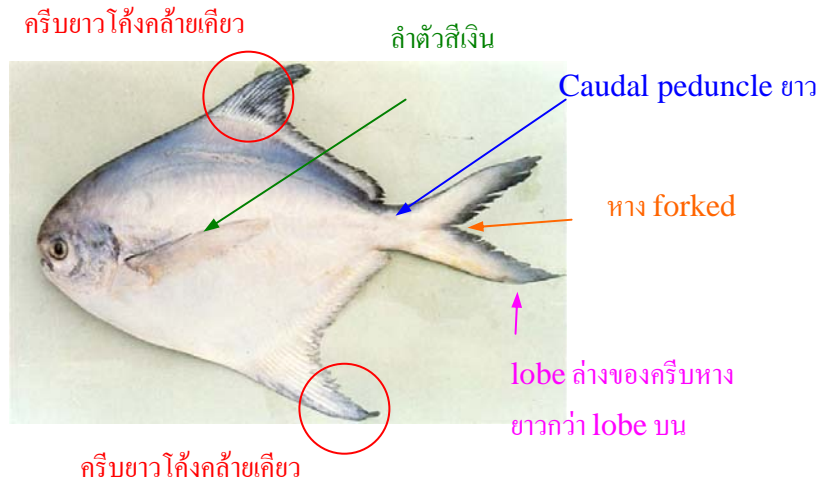

คู่มือการจำแนกปลาจะละเม็ดในภาคสนาม

Family Stromatidae
Pampus chinensis
 ปลาจะละเม็ดเทา, เต้าเตี้ย
 Gray pomfret

Family Stromatidae
Pampus argenteus
 ปลาจะละเม็ดขาว, เป๊ะเซีย
 White pomfret,
 Silver pomfret

Family Carangidae
Parastromateus niger
 ปลาจะละเม็ดดำ, โอเซีย
 Black pomfret

ข้อสังเกต *P. niger* ต่างจาก Family Carangidae อื่นๆ คือไม่มี pelvic fin